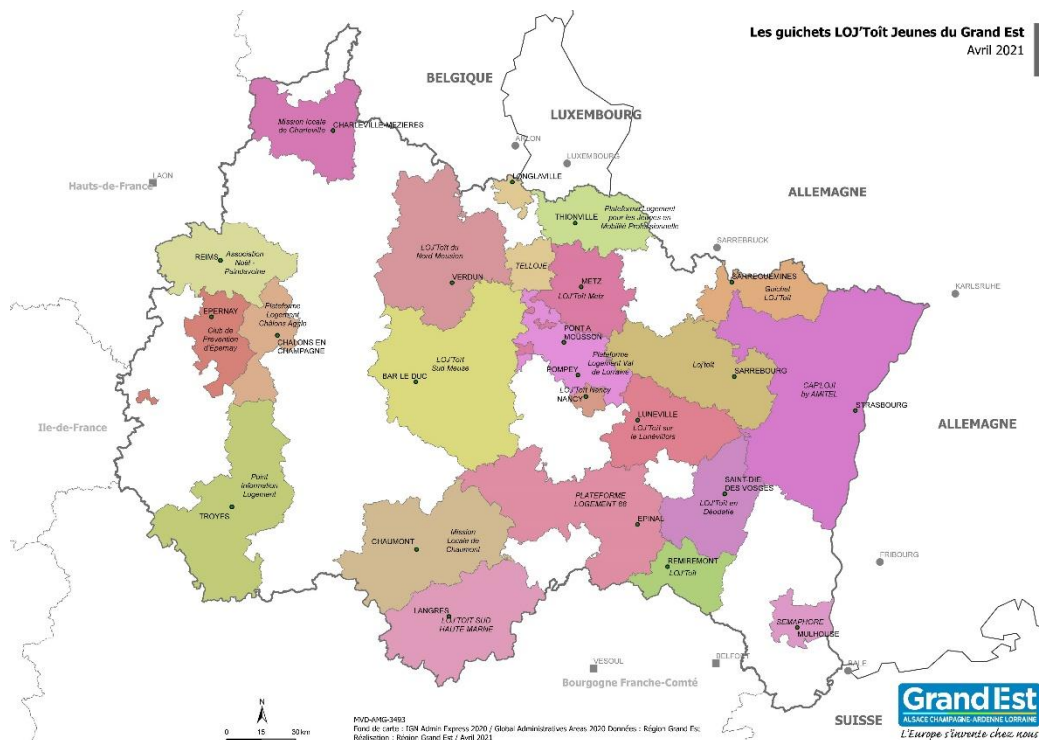

LES PLATEFORMES LOJ'Toît Jeunes DANS LE GRAND EST

Les guichets LOJ'Toît Jeunes du Grand Est
Avril 2021

RETROUVEZ TOUTES LES INFORMATIONS PRATIQUES
SUR JEUNEST.FR OU PAR COURRIEL
À lojtoitjeunes@grandest.fr

Grand Est
ALSACE CHAMPAGNE-ARDENNE LORRAINE
L'Europe s'invente chez nous

Siège du Conseil régional - 1 place Adrien Zeller
BP 91006 - F 67070 Strasbourg Cedex
Tél. 03 88 15 68 67 - Fax 03 88 15 68 15

Hôtel de Région - 5 rue de Jéricho
CS 70441 - F 51037 Châlons-en-Champagne Cedex
Tél. 03 26 70 31 31 - Fax 03 26 70 31 61

Hôtel de Région - place Gabriel Hocquard
CS 81004 - F 57036 Metz Cedex 1
Tél. 03 87 33 60 00 - Fax 03 87 32 89 33

www.grandest.fr

Retrouvez-nous sur [f](#) [i](#) [t](#) [y](#) [in](#)